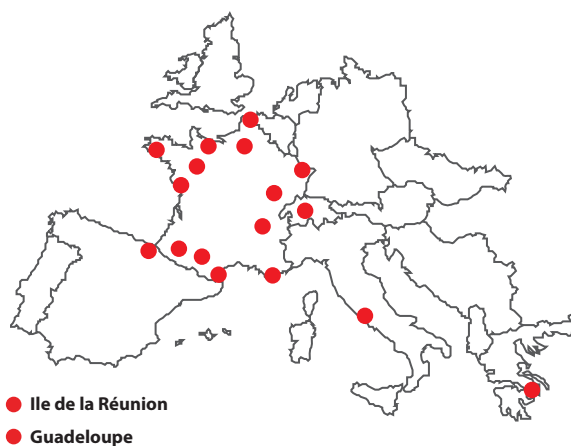

Entretien

Création
Rénovation

sport
INTERNATIONAL

**NOUVEAU GAZON
SYNTHETIQUE**

AVEC COUCHE DE SOUPLESSE

LES PARTENAIRES

du groupement Sport International :

France : Green Style - Lafitte Sport - Jardins Toulousains - Star -
Loiseur Paysage - Méditerranée Environnement - VDS Paysage -
Paysages Synthèse - Plaetevoet Sport et Paysages - Sparfel -
Sparfel Normandie IDF - Sport Club Assistance Guy Limoges -
Thierry Muller Espace Vert - Sports Paysages Solutions (Ile de la Réunion) -
Paysage Antilles Concept (Guadeloupe)

Italie : Bindi Secondo

Espagne : Cengotita Flores Y Plantas

Grèce : Fanis Gennatos

Suisse : Fernand Perrin

Créé en 1986, Sport International est un **groupement de 19 entreprises d'espaces verts** et de **travaux publics** présentes sur tout le territoire national, à la Réunion et en Guadeloupe ainsi qu'en Italie, en Espagne, en Suisse, en Grèce.